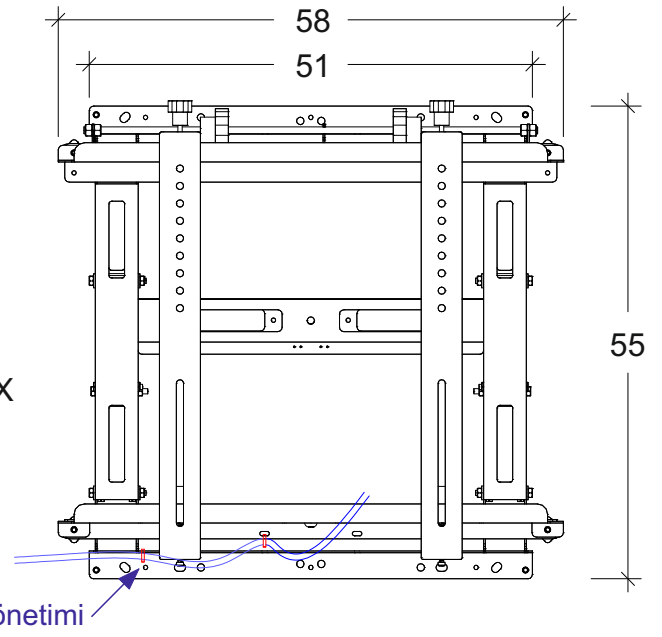

Avantajları :

- * Yaklaşık 50 kg Ekran taşıma kabiliyeti,
- * Sınırsız Ekran konfigürasyonları,
- * Vesa standartlarına uygun (200x200 / 400x400),
- * Yatay ve Dikey Ekran uygulamalarına uygun,
- * Alet gerektirmeden 8 noktadan hassas ayarlama-hizalama,

Destek :

Çoklu Ekran konfigürasyonunda hızlı ve kolay montaj için, aparathlar arası montaj kalıbı ekran boyutlarına göre tasarlanıp uygulayıcıya verilecektir.

İZOMETRİ GÖRÜNÜM

ÖN GÖRÜNÜM

YAN GÖRÜNÜM - KAPALI

YAN GÖRÜNÜM - AÇIK

*** Ölçüler cm cinsindedir.

*** Firmamız önceden bildirmeksizin standart ölçülerde ve teknik verilerde değişiklik yapma hakkını saklı tutar.