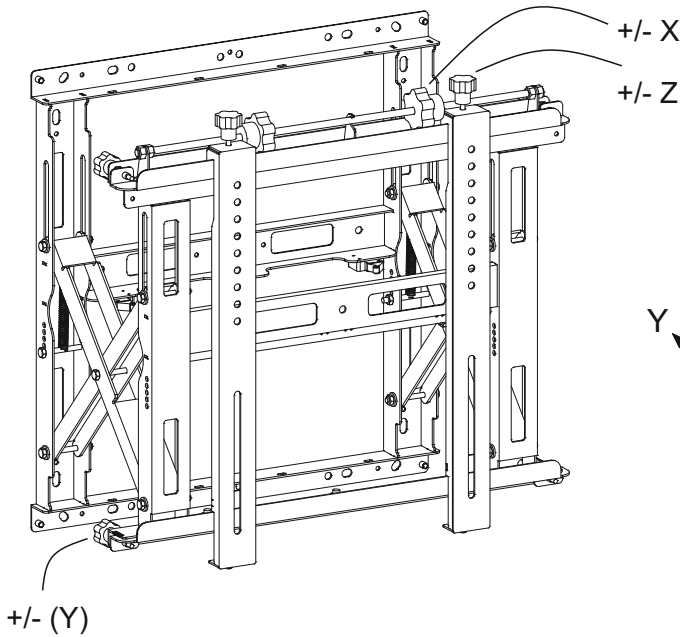

Ürün Açıklaması :

Video wall uygulamalarında kolay kurulum avantajı sağlayan mekanik askı aparatı bas-aç, bas-kapat özelliği ile Ekran arkasına hızlı erişim imkanı sağlamaktadır. Montaj sırasında oldukça vakit kaybettiren hizalama hesaplamalarına gerek kalmadan 8 noktadan ince ayar kabiliyetine sahip profesyonel duvar askı aparatıdır.

Avantajları :

- * Yaklaşık 50 kg Ekran taşıma kabiliyeti,
- * Sınırsız Ekran konfigürasyonları,
- * Vesa standartlarına uygun (200x200 / 400x400),
- * Yatay ve Dikey Ekran uygulamalarına uygun,
- * Alet gerektirmeden 8 noktadan hassas ayarlama-hizalama,

Destek :

Çoklu Ekran konfigürasyonunda hızlı ve kolay montaj için, aparathlar arası montaj kalıbı ekran boyutlarına göre tasarlanıp uygulayıcıya verilecektir.

İZOMETRİ GÖRÜNÜM

ÖN GÖRÜNÜM

YAN GÖRÜNÜM - KAPALI

YAN GÖRÜNÜM - AÇIK

*** Ölçüler cm cinsindedir.

*** Firmamız önceden bildirmeksizin standart ölçülerde ve teknik verilerde değişiklik yapma hakkını saklı tutar.