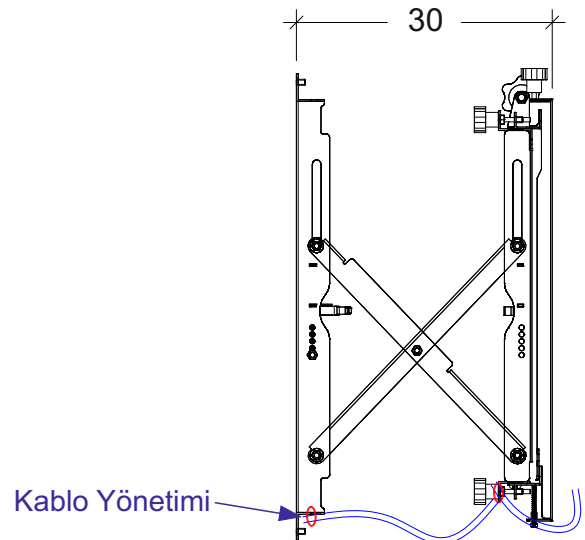

Destek :

Çoklu Ekran konfigürasyonunda hızlı ve kolay montaj için, aparathlar arası montaj kalıbı ekran boyutlarına göre tasarlanıp uygulayıcıya verilecektir.

İZOMETRİ GÖRÜNÜM

ÖN GÖRÜNÜM

YAN GÖRÜNÜM - KAPALI

YAN GÖRÜNÜM - AÇIK

*** Ölçüler cm cinsindedir.

*** Firmamız önceden bildirmeksizin standart ölçülerde ve teknik verilerde değişiklik yapma hakkını saklı tutar.